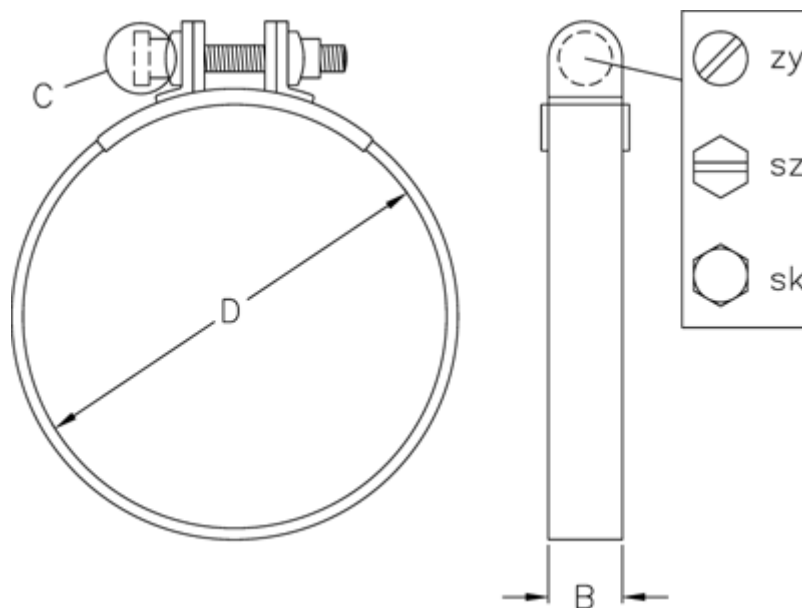

Varenummer: 021500700112

Beskrivelse: Norma slangebånd S 112/20 SZ W5

Mål

Bredde B = 20
C (Skruetype) = SZ
Diameter D = 112